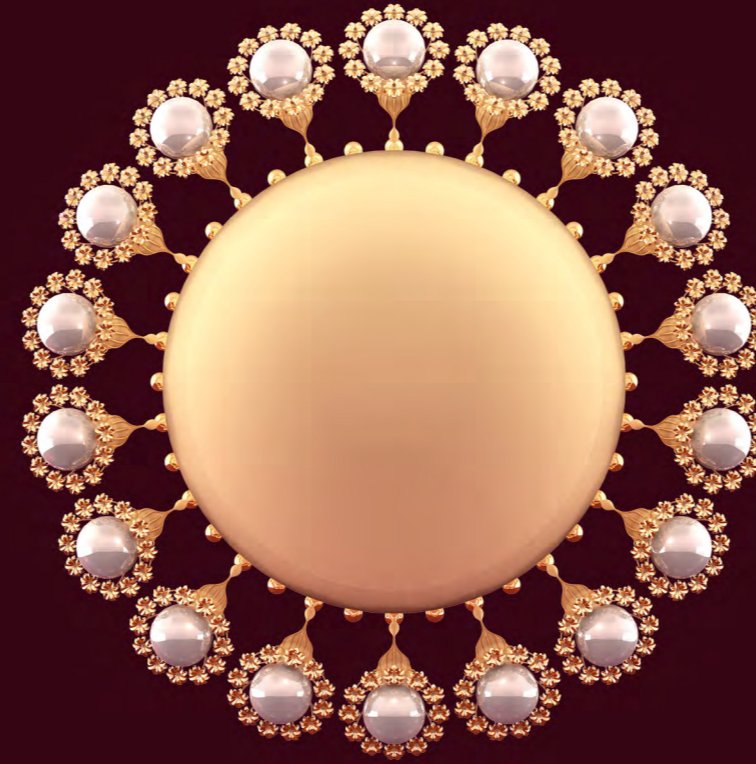

Flower Crown/1st

4885121/1st

Edelpreis

246.000 €/inklusive Mehrwertsteuer

Diamantenarchitektur

Edelstein(e)	Diamant
Edelsteinanzahl	1
Edelsteingewicht	circa 5,00 ct
Farbnuance	weiß
Farbgrad	auf Anfrage
Reinheitsgrad	auf Anfrage
Schliffart	Brillantschliff

Edellegierungsarchitektur

Edellegierung	Aurum
Farbnuance	gelbgold
Feingehalt	750/000
Oberflächenbeschaffenheit	hochglänzend
Oberflächenstruktur	glatt

KuenstlerAtelier edelbluete

<https://www.kuenstleratelier-edelbluete.de>